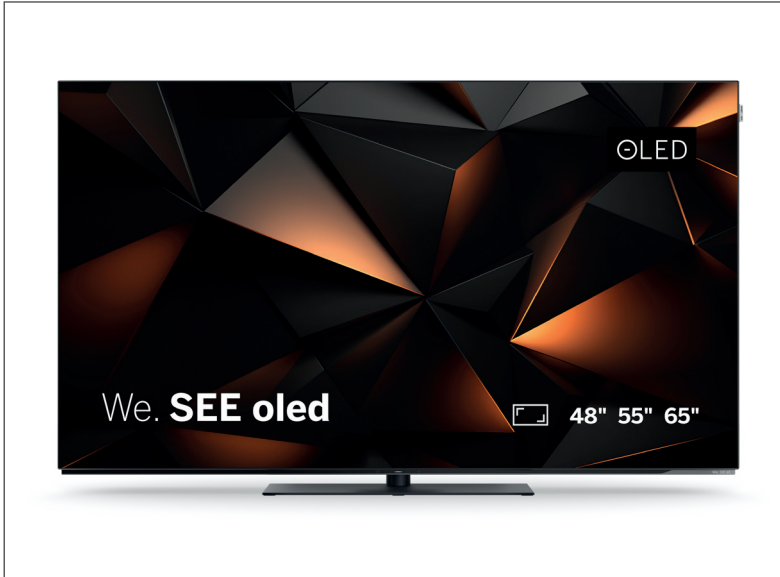

We. SEE oled

Smart Streaming-TV

Das ist Fernsehen, für alle, die begeistert sind, jubeln, lernen, kämpfen, streamen, spielen und bewundern. Für die perfekte Balance zwischen Hightech und Entschleunigung. Für eine neue Perspektive auf das, was Sie wirklich antreibt. Für Sie. Mit neuester Technologie beeindruckt der Ultra HD OLED Streaming TV nicht nur mit einem immensen Farbspektrum und brillanten, kontrastreichen Bildern, sondern auch mit der unglaublichen Tiefenwirkung - für perfekte Farben und Formen aus jedem Blickwinkel. Mit 60 Watt Gesamtmusikleistung sorgt der Ultra HD OLED Streaming TV für ein unsichtbares Klangerlebnis. Der neue We. SEE oled ist wie gemacht für Ihr individuelles Wohlfühl-Programm und immer perfekt auf das abgestimmt, was Sie brauchen: Inspiration, Innovation oder Konzentration.

We. SEE oled

Smart Streaming-TV

we. by **LOEWE.**

TV

Bildschirmdiagonale (cm/inch): 164/65, 139/55, 121/48
Bildschirmauflösung (Pixel): Ultra HD (3840 x 2160)

Tischlösung

We. SEE 65 oled: B* x H x TP / TG = 145 x 87 x 7 / 30
We. SEE 55 oled: B* x H x TP / TG = 123 x 75 x 7 / 30
We. SEE 48 oled: B* x H x TP / TG = 107 x 66 x 7 / 30
table stand manuell drehbar (+ / - 20°)

Ultra High Definition mit HDR

Brillantes TV-Erlebnis bis zu Ultra HD-Auflösung, unterstützt von einer breiten Palette an HDR-Formaten einschließlich Dolby Vision, auf Basis von schlanken Edge-LED-Panels exklusiv für Loewe konfektioniert.

Überragendes Sound-Erlebnis

Dolby Atmos in jedem We. SEE mit 60 Watt Gesamtmusikleistung und der Loewe-typischen Klangabstimmung aus der integrierten, nach vorne abstrahlenden Soundbar.

Auszeichnungen

"Brillanter OLED-TV für Streaming und Gaming."